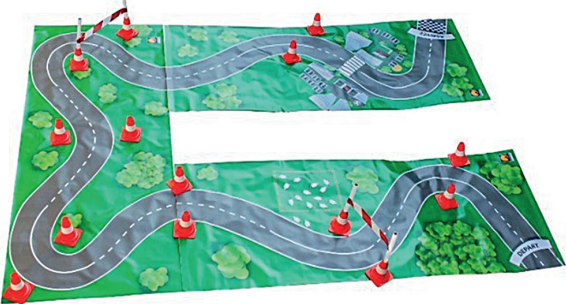

VILLAGE PREVENTION SECURITE

20 Avril 2024

DE 10H A 18H
AU SHOPPING CORA MESSANCY

PROGRAMME DE LA JOURNEE

Une organisation de la Zone de Police Sud-Luxembourg

- la cellule bien-être animal
- le service armes
- le service empreintes
- le service circulation

Stand de la cellule d'enquêtes spécialisées

**Environnement,
l'envie d'une zone propre...**

SIMULAROUTE

Animation sur les dangers de l'alcool, de la drogue ou de la fatigue au volant

Stand didactique de la zone de police de Gaume